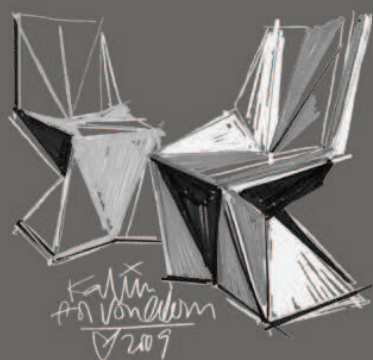

# VERTEX

## COLLECTION

designed by Karim Rashid

"Triangular planes meet dynamically to create comfortable forms suitable"

"Planos triangulares que se unen dinámicamente para crear formas confortables"

VERTEX  
COLLECTION

Set of tables and chair for IN&OUT, its triangular planes meet dynamically to create comfortable forms suitable. The collection VEXTEX is created for integrating into our space a more conceptual architectural piece, to give it a more sophisticated touch.

Conjunto de mesas y silla para IN&OUT, cuyos planos triangulares se unen dinámicamente para crear formas confortables que se adaptan al cuerpo. La colección VEXTEX ha sido creada para integrar en nuestro espacio un producto arquitectónico aportando un toque más sofisticado.