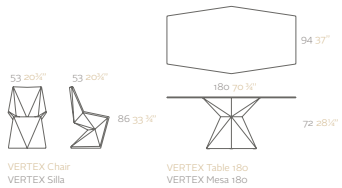

VERTEX
COLLECTION