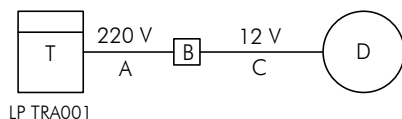

GEOLINE IN/OUT - HANGING

IP20

IP55

PRODUCT	NAME	DIMENSION (cm)	WEIGHT (Kg)	WATT	CODE	
	CUBO 20	20 x 20 h 20	0,7	E14 - 7 W	LP CUI020	LP CUH020
	CUBO 30	30 x 30 h 30	2,4	E27 - 15 W	LP CUI030	LP CUH030
	CUBO 40	43 x 43 h 43	4,1	E27 - 25 W	LP CUI040	LP CUH040
	CUBO 50	50 x 50 h 60	8	E27 - 25 W	LP CUI050	LP CUH050
	CUBO 75	73 x 73 h 73	20	E27 - 65 W	LP CUI075	LP CUH075
	GLOBO 30	∅ 30	1,2	E27 - 15 W	LP SFI030	LP SFH030
	GLOBO 40	∅ 40	2	E27 - 25 W	LP SFI040	LP SFH040
	GLOBO 50	∅ 50	3,5	E27 - 25 W	LP SFI050	LP SFH050
	GLOBO 60	∅ 60	4,7	E27 - 25 W	LP SFI060	LP SFH060
	GLOBO 70	∅ 70	7,2	E27 - 65 W	LP SFI070	LP SFH070
	GLOBO 80	∅ 80	8	E27 - 65 W	LP SFI080	LP SFH080
	GLOBO 120	∅ 120	25	E27 - 105 W	LP SFI120	LP SFH120
GLOBO 200	∅ 200	93	E40 - 185 W	LP SFI200	LP SFH200	
	OVO 60	∅ 45 h 60	2,7	E27 - 25 W	LP OVI060	LP OVH060
	OVO 120	∅ 85 h 120	15	E27 - 65 W	LP OVI122	LP OVH122
	OVO 160	∅ 117 h 160	25	E27 - 105 W	LP OVI160	LP OVH160

NEW

GEOLINE - ACQUAGLOBO

IP 68

	NAME	DIMENSION (cm)	WEIGHT (Kg)	WATT	CODE
	ACQUAGLOBO 30	∅ 30	1,7	G4 - 12 V 10 W	LP SFG030
	ACQUAGLOBO 40	∅ 40	2,5	G4 - 12 V 10 W	LP SFG040
	ACQUAGLOBO 50	∅ 50	4	G4 - 12 V 10 W	LP SFG050
	ACQUAGLOBO 60	∅ 60	5,2	G4 - 12 V 20 W	LP SFG060
	ACQUAGLOBO 70	∅ 70	7,7	G4 - 12 V 20 W	LP SFG070

TRANSFORMER FOR ACQUAGLOBO

TRANSFORMER 1 - code : LP TRA001 (220-12V)

TRANSFORMER 3 - code : LP TRA003 (30W+box derivation for 3 connection)

T : transformer + plug

A : cable (2 mt.)

B : connector

C : cable (10 mt.)

D : Acquaglobo