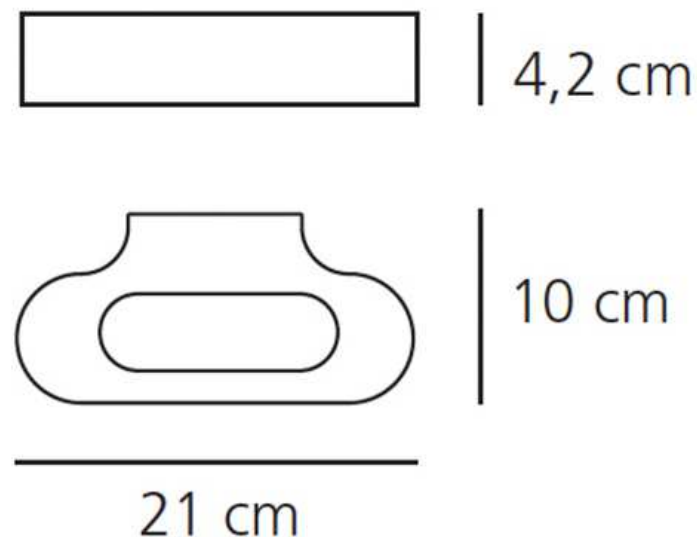

VIRO DESIGN

Disegna il tuo Spazio

Arredo Uffici e Negozi
Pareti Divisorie e Attrezzate
Soppalchi e Pavimenti Galleggianti
Prefiniti e Controsoffitti
Sistemi Modulari di Segnaletica
Illuminotecnica - Oggettistica

VIRO design S.r.l.
Uffici Deposito ed Amministrazione
Via Carmine Amato, 113
84085 Mercato San Severino(SA)
Tel./Fax:089 89.41.03
Cell.: 347 8595389

P.Iva: 04534630654
e-mail: info@virodesignsrl.it
www.virodesignsrl.it

ARTEMIDE – TALO LED BIANCO PARETE

Corpo in alluminio verniciato; testate di chiusura in alluminio pressofuso. Dimmerabile.
COD. 0615010A - 20W LED (sorgente inclusa)

INFO PREZZO → TEL: 089 894103 - EMAIL: viro@virodesignsrl.it