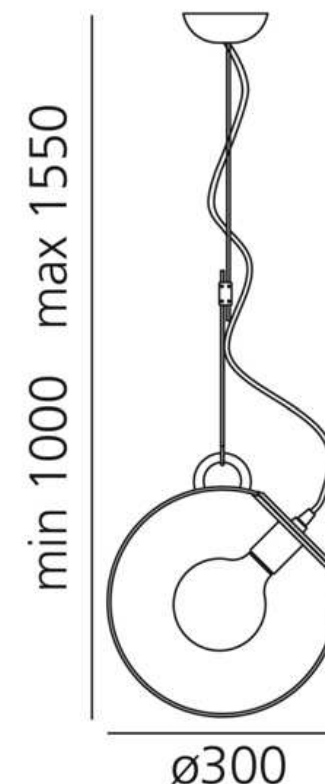

VIRO DESIGN

Disegna il tuo Spazio

Arredo Uffici e Negozi
Pareti Divisorie e Attrezzate
Soppalchi e Pavimenti Galleggianti
Prefiniti e Controsoffitti
Sistemi Modulari di Segnaletica
Illuminotecnica - Oggettistica

VIRO design S.r.l.
Uffici Deposito ed Amministrazione
Via Carmine Amato, 113
84085 Mercato San Severino(SA)
Tel./Fax:089 89.41.03
Cell.: 347 8595389

P.Iva: 04534630654
e-mail: info@virodesignsrl.it
www.virodesignsrl.it

ARTEMIDE – MICONOS SOSPENSIONE

Struttura in metallo cromato lucido; diffusore in vetro soffiato trasparente.

COD. A031000 - 23W HALO E27(sorgente inclusa)

INFO PREZZO → TEL: 089 894103 - EMAIL: viro@virodesignsrl.it