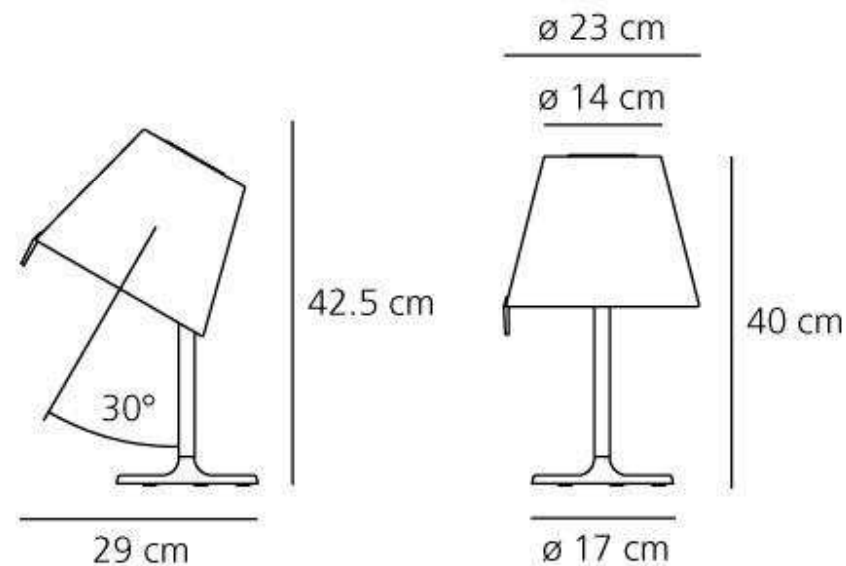

VIRO DESIGN

Disegna il tuo Spazio

Arredo Uffici e Negozi
Pareti Divisorie e Attrezzate
Soppalchi e Pavimenti Galleggianti
Prefiniti e Controsoffitti
Sistemi Modulari di Segnaletica
Illuminotecnica - Oggettistica

VIRO design S.r.l.
Uffici Deposito ed Amministrazione
Via Carmine Amato, 113
84085 Mercato San Severino(SA)
Tel./Fax:089 89.41.03
Cell.: 347 8595389

P.Iva: 04534630654
e-mail: info@virodesignsrl.it
www.virodesignsrl.it

ARTEMIDE – MELAMPO NOTTE

Base in zama verniciata; stelo in alluminio verniciato; diffusore in raso di seta, supportato da materiale plastico. COLORE BRONZO e GRIGIO
COD. 0710020A - 46W HALO E14(sorgente inclusa)

INFO PREZZO → TEL: 089 894103 - EMAIL: viro@virodesignsrl.it