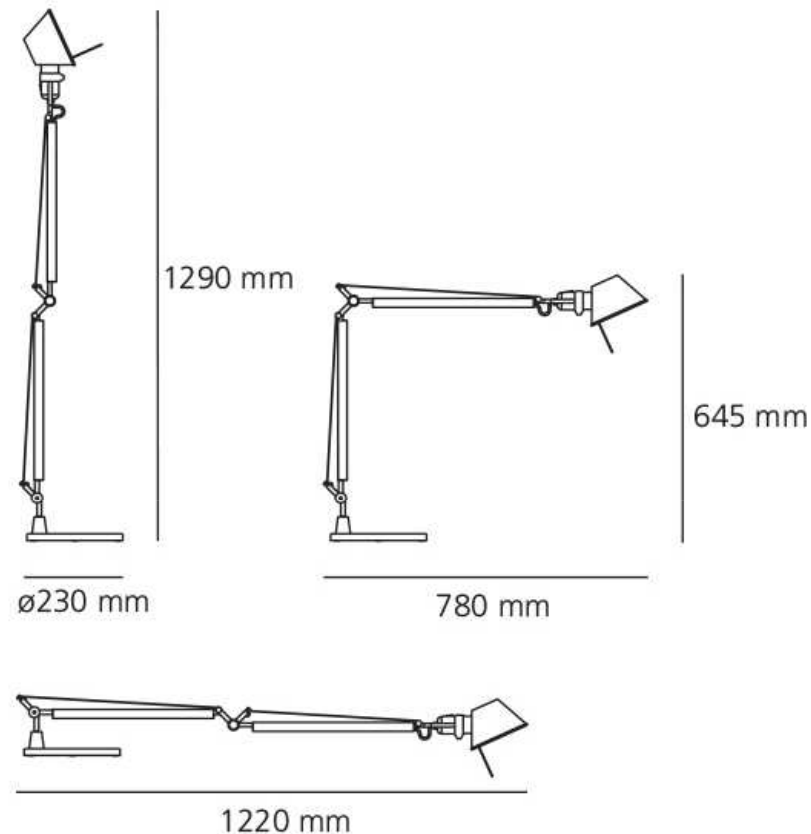

VIRO DESIGN

Disegna il tuo Spazio

Arredo Uffici e Negozi
Pareti Divisorie e Attrezzate
Soppalchi e Pavimenti Galleggianti
Prefiniti e Controsoffitti
Sistemi Modulari di Segnaletica
Illuminotecnica - Oggettistica

VIRO design S.r.l.
Uffici Deposito ed Amministrazione
Via Carmine Amato, 113
84085 Mercato San Severino(SA)
Tel./Fax:089 89.41.03
Cell.: 347 8595389

P.Iva: 04534630654
e-mail: info@virodesignsrl.it
www.virodesignsrl.it

ARTEMIDE – TOLOMEO TAVOLO

Base e struttura a bracci mobili in alluminio lucidato; diffusore in alluminio anodizzato; snodi e supporti in alluminio brillantato. Sistema di equilibratura a molle. Codice riferito solo al corpo lampada.

COD. A001000 - 77W HALO (sorgente inclusa)

INFO PREZZO → TEL: 089 894103 - EMAIL: viro@virodesignsrl.it