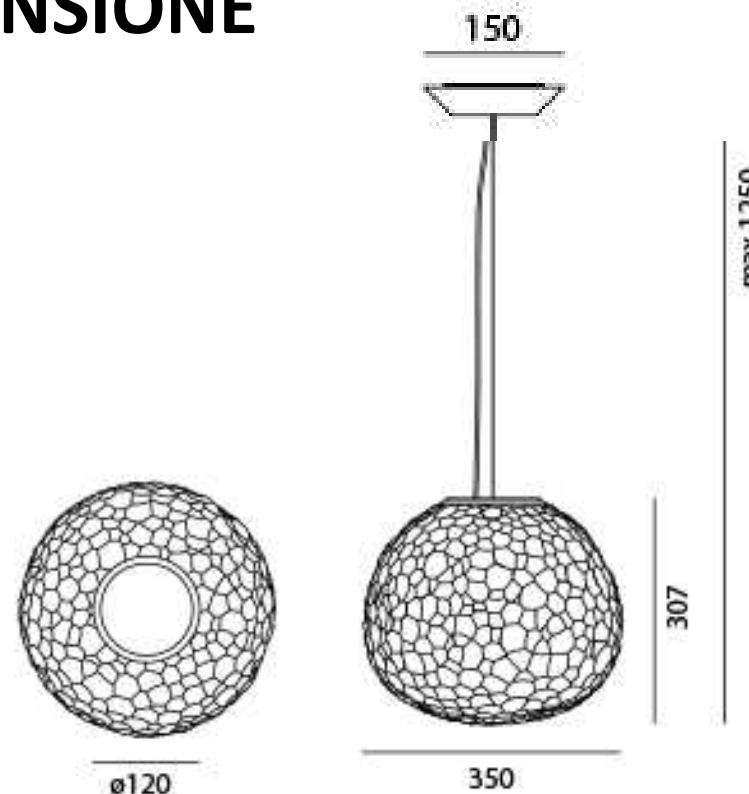

VIRO DESIGN

Disegna il tuo Spazio

Arredo Uffici e Negozi
Pareti Divisorie e Attrezzate
Soppalchi e Pavimenti Galleggianti
Prefiniti e Controsoffitti
Sistemi Modulari di Segnaletica
Illuminotecnica - Oggettistica

VIRO design S.r.l.
Uffici Deposito ed Amministrazione
Via Carmine Amato, 113
84085 Mercato San Severino(SA)
Tel./Fax:089 89.41.03
Cell.: 347 8595389

P.Iva: 04534630654
e-mail: info@virodesignsrl.it
www.virodesignsrl.it

ARTEMIDE – METEORITE HALO SOSPENSIONE

Diffusore realizzato in vetro artistico a doppio strato, ottenuto con la tecnica artigianale della soffiatura in stampo a fermo e conseguente molatura.

COD. 1702010A - 150W HALO E27 (sorgente inclusa)

INFO PREZZO → TEL: 089 894103 - EMAIL: viro@virodesignsrl.it