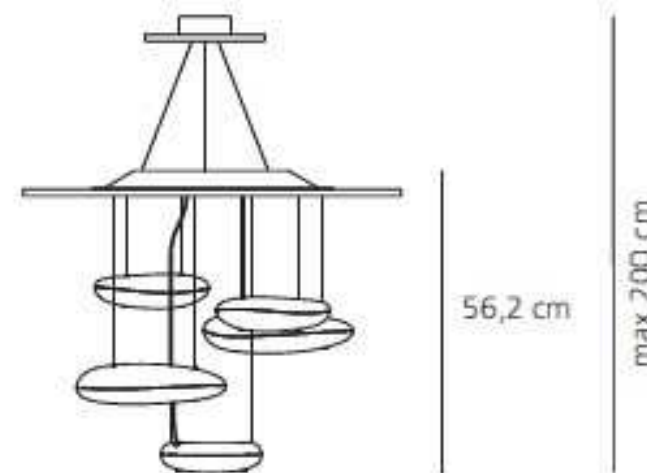

VIRO DESIGN

Disegna il tuo Spazio

Arredo Uffici e Negozi
Pareti Divisorie e Attrezzate
Soppalchi e Pavimenti Galleggianti
Prefiniti e Controsoffitti
Sistemi Modulari di Segnaletica
Illuminotecnica - Oggettistica

VIRO design S.r.l.
Uffici Deposito ed Amministrazione
Via Carmine Amato, 113
84085 Mercato San Severino(SA)
Tel./Fax:089 89.41.03
Cell.: 347 8595389

P.Iva: 04534630654
e-mail: info@virodesignsrl.it
www.virodesignsrl.it

ARTEMIDE – MERCURY MINI LED SOSPENSIONE

Corpi riflettenti in materiale termoplastico stampato ad iniezione con finitura metallizzata. Riflettore in acciaio inox. Una lampada che consiste in una serie di grandi ciottoli fluttuanti sotto un disco semplice e moderno.

COD. 1477110A - 29W LED (sorgente inclusa)

INFO PREZZO → TEL: 089 894103 - EMAIL: viro@virodesignsrl.it