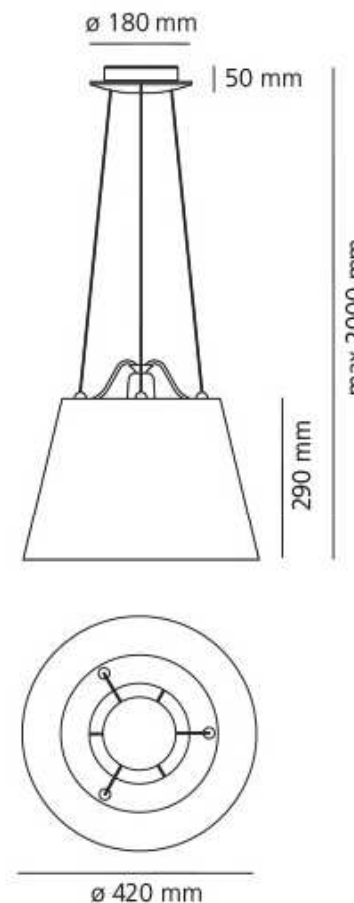

VIRO DESIGN

Disegna il tuo Spazio

Arredo Uffici e Negozi
Pareti Divisorie e Attrezzate
Soppalchi e Pavimenti Galleggianti
Prefiniti e Controsoffitti
Sistemi Modulari di Segnaletica
Illuminotecnica - Oggettistica

VIRO design S.r.l.
Uffici Deposito ed Amministrazione
Via Carmine Amato, 113
84085 Mercato San Severino(SA)
Tel./Fax:089 89.41.03
Cell.: 347 8595389

P.Iva: 04534630654
e-mail: info@virodesignsrl.it
www.virodesignsrl.it

ARTEMIDE – TOLOMEO SOSPENSIONE MEGA

Struttura in alluminio e metacrilato trasparente stampato ad iniezione; diffusore in carta pergamena supportato da materiale plastico. Codice riferito solo al corpo lampada.
COD. 0782010A - 105W HALO E27(sorgente non inclusa)

INFO PREZZO → TEL: 089 894103 - EMAIL: viro@virodesignsrl.it