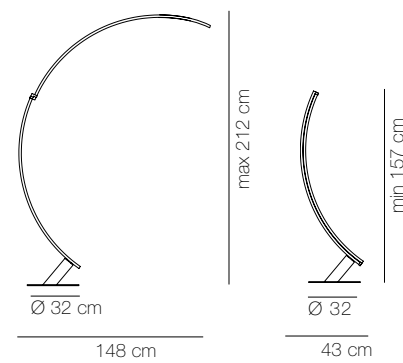

Floor lamp with diffuser mounted on adjustable sliding track. Glossy varnished extruded aluminium structure. Low voltage Led strip.

Lampada da terra con diffusore montato su binario scorrevole regolabile a piacere. Struttura in estruso di alluminio verniciato lucido. Led strip a bassa tensione.

Bodenleuchte, mit einem Diffusor auf einer Gleitschiene montiert und nach Belieben regulierbar. Struktur aus glanzlackiertem Aluminiumdruckguss. Led Leuchtstreifen mit Niederspannung.

Lampadaire avec diffuseur réglable monté sur rail coulissant. Structure en aluminium extrudé avec application de vernis lucide. Led strip basse tension.

Lámpara de pie con difusor montado sobre un riel corredizo, regulable. Estructura en extrudido de aluminio barnizado brillante. Cable de Led de baja tensión.

certifications / certificazioni

dimensions / dimensioni

Ø 32 cm - H 157/212 cm - L 43/148 cm

bulbs / lampadine

2 x 21,6 W Led Strip

finishing / finitura

gloss powder coated or chromed
verniciatura a polveri lucida o cromata

feeding / alimentazione

230 / 120 V

colours / colori

chrome
white
black
red