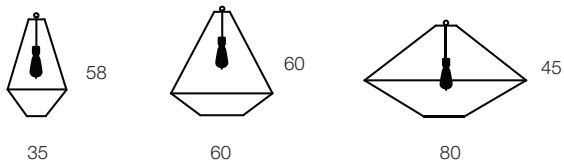

OPINION CIATTI®

CON.TRADITION

design Sara Bernardi

2013

Lanterne luminose con struttura in metallo lavorato, struttura cablata in finitura nichel nero.

Lampadina da 60W con filamento in carbone inclusa. In tre dimensioni.

Trasversali: da appoggio, da parete o sospensione.

Finiture: bianco, nero, cromo

Dimensioni: Small: 35x35xh58 cm, Medium: 60x60xh60 cm. Large: 80x80xh45 cm.

Finiture:

Dimensioni:

MADE IN ITALY
www.opinionciatti.com