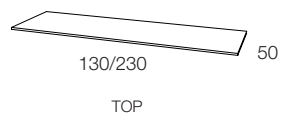

Accessori: