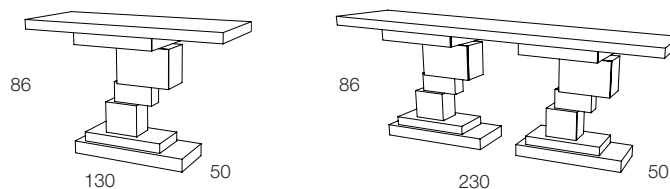

Finiture:

Dimensioni: