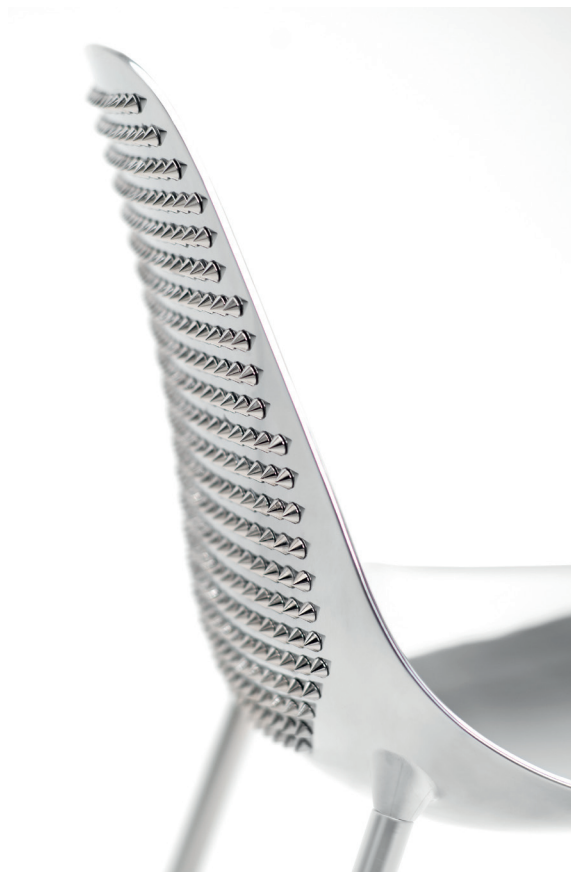

## MAMMAMIA PUNK

Lapo Ciatti edition  
2013

Seduta con scocca in pressofusione d'alluminio e struttura in metallo zincato, verniciata indoor/outdoor, non impilabile con 398 borchie.

Finitura: Scocca/struttura: bianco, nero, colore RAL Classic, alluminio mirror. Borchia: coordinata con la scocca o in finitura cromato.

### Dimensioni:

45

79

53

**MAMMAMIA PUNK**  
DETTAGLI