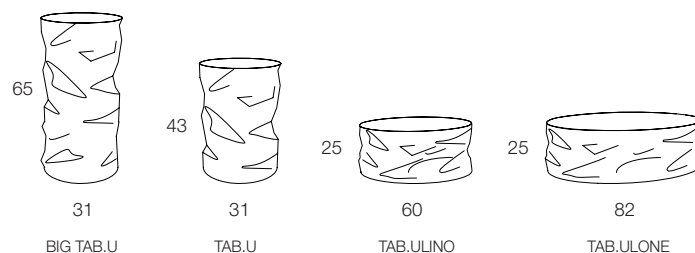

## TAB.U COLLECTION

design Bruno Rainaldi

2004/2009

SGABELLO in alluminio stropicciato a mano con struttura interna in legno massello.

Cuscino in feltro a spessore, grigio scuro. Finitura: alluminio satinato, cromo, oro a specchio, bianco e nero lucido. Dimensioni: Ø31xh43, Ø31xh65

TAVOLO su ruote in alluminio stropicciato a mano con struttura interna in legno massello.

Finitura: alluminio satinato/top specchio, cromato/top specchio, oro/top oro specchio, nero/top vetro nero, bianco/top vetro bianco.

Dimensioni: Ø60xh25, Ø82xh25 cm

Nota: Lavorazione artigianale, ogni pezzo è unico con variazioni di finitura.

### Dimensioni: