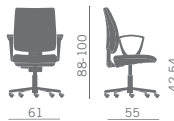

Poltroncina operativa nelle versioni:

- schienale alto/basso
- schienale regolabile e inclinabile
- braccioli fissi
- regolabili ed orientabili.

Task chair available in the following versions:

- high/low back
- reclining and adjustable backrest
- fixed armrests
- adjustable and rotating armrests.

Siège opératif disponible dans les versions suivantes:

- avec haut/bas dossier
- avec dossier inclinable et réglable
- avec accoudoirs fixes
- avec accoudoirs réglables et orientables.

Bürodrehstuhl erhältlich in den folgenden Ausführungen:

- hohe oder niedrige Rückenlehne
- in Höhe und Neigung verstellbare Rückenlehne
- Armlehnen fest, höhenverstellbar und drehbar.

Silla operativa en las versiones:

- respaldo alto/bajo
- respaldo reclinable y ajustable
- brazos fijos
- brazos ajustables y orientables.

Schienale basso - Low back

Schienale basso - Low back

Schienale alto - High back

Bracciolo poliuretano nero  
Black polyurethane arm

Bracciolo nylon nero  
Black nylon arm

Versione nera  
Black version  
**KX...N**