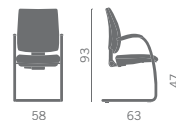

- hohe oder niedrige Rückenlehne
- in Höhe und Neigung verstellbare Rückenlehne
- Armlehnen fest, höhenverstellbar und drehbar.

Silla operativa en las versiones:

- respaldo alto/bajo
- respaldo reclinable y ajustable
- brazos fijos
- brazos ajustables y orientables.

Schienale basso - Low back

Schienale basso - Low back

Schienale alto - High back

Bracciolo poliuretano nero  
Black polyurethane arm

Bracciolo nylon nero  
Black nylon arm

Versione nera  
Black version  
**KX...N**

3D Bracciolo regolabile  
-allungabile e orientabile  
3D Adjustable extensible and rotating arm

Bracciolo nylon grigio  
Grey nylon arm

Versione grigia  
Grey version  
**KX...G**

4D Bracciolo regolabile, orientabile,  
allungabile, allargabile  
4D Adjustable, rotating, extensible,  
stretchable arm