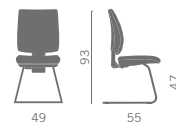

- hohe oder niedrige Rückenlehne
- in Höhe und Neigung verstellbare Rückenlehne
- Armlehnen fest, höhenverstellbar und drehbar.

Silla operativa en las versiones:

- respaldo alto/bajo
- respaldo reclinable y ajustable
- brazos fijos
- brazos ajustables y orientables.

Schienale basso - Low back

Schienale basso - Low back

Schienale alto - High back

Bracciolo poliuretano nero  
Black polyurethane arm

Bracciolo nylon nero  
Black nylon arm

Versione nera  
Black version  
**KX...N**

3D Bracciolo regolabile  
-allungabile e orientabile  
3D Adjustable extensible and rotating arm

Bracciolo nylon grigio  
Grey nylon arm

Versione grigia  
Grey version  
**KX...G**

4D Bracciolo regolabile, orientabile,  
allungabile, allargabile  
4D Adjustable, rotating, extensible,  
stretchable arm