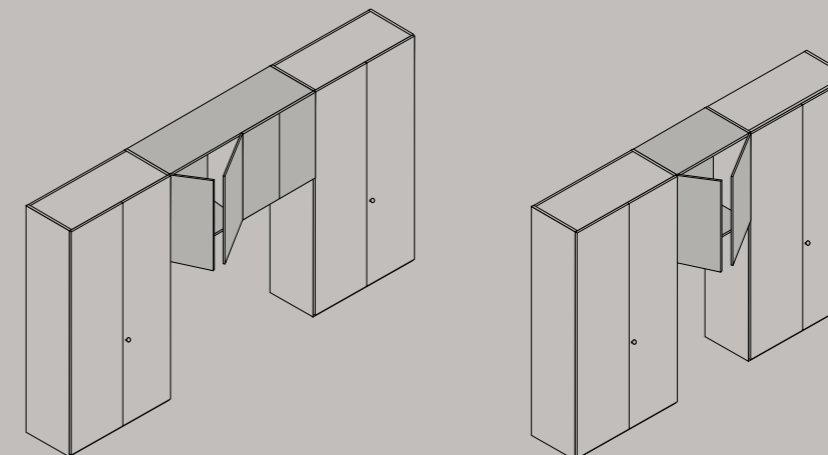

ELEMENTI SPECIALI:
PONTE
E PASSAGGIO PORTA/
SPECIAL ELEMENTS:
BRIDGE AND
DOOR-PASSAGE