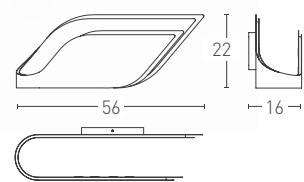

FOLIAGE

FOLIAGE P