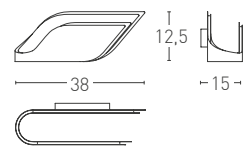

FOLIAGE / FOLIAGE P

Design Enrico Azzimonti

FOLIAGE, applique e plafoniera a sorgente LED disegnata da Enrico Azzimonti per LUMEN CENTER ITALIA. È presentata in due misure combinabili a parete o soffitto.

Disponibile nelle finiture bianco fine textured/bianco opaco, grigio sabbia fine textured/bianco opaco, oxyde fine textured/bianco opaco e emerald fine textured/bianco opaco. Sorgente luminosa LED da 2x6W 1200lm per la versione P da 38 cm e 4x6W 2400lm per la versione da 56 cm.

FOLIAGE, wall and ceiling lamps with LED light sources designed by Enrico Azzimonti for LUMEN CENTER ITALIA. Available in two sizes combinable as wall or ceiling lamps.

Available colour combinations: fine textured white/matt white, fine textured sand grey/matt white, fine textured oxyde/matt white, fine textured emerald/matt white. LED light source 2x6W 1200lm for the P version (38 cm) and 4x6W 2400lm for the 56 cm version.

「フォリアージュ」シリーズのウォール/シーリングランプ。ルーメンセンター・イタリアのためにエンリコ・アッツイモンティによってデザインされたLED光源ランプ。二種類のサイズでウォール/シーリングの両方に使用が可能です。塗装のコンビネーションは、梨地状のファインテクスチャー（以下FT）FTホワイト/ホワイト半光沢、FTサンド・グレー/ホワイト半光沢、FTオレンジ/ホワイト半光沢、FTエメラルド/ホワイト半光沢の4種類から選択できます。LED光源は2x6ワット、1200ルーメンが「フォリアージュP」のバージョンに、4x6ワット、2400ルーメンが「フォリアージュ」56cmのバージョンに内蔵されています。

Units: cm

Finishes

- Fine textured White and Matt white
  ○ ○ 105FT + 106
- Fine textured Sand grey and Matt white
  ● ○ 115R FT + 106
- Fine textured Emerald and Matt white
  ● ○ 116FT + 106
- Fine textured Oxyde and Matt white
  ● ○ 117FT + 106

Electronic driver

Dimmable included TRIAC

Light source

LED

FOLIAGE

LED TOTAL POWER 24W 220/240V
2400lm 3000K CRI>90

FOLIAGE P

LED TOTAL POWER 12W 220/240V
1200lm 3000K CRI>90

A

Certification

CE EAC F Classe I IP20