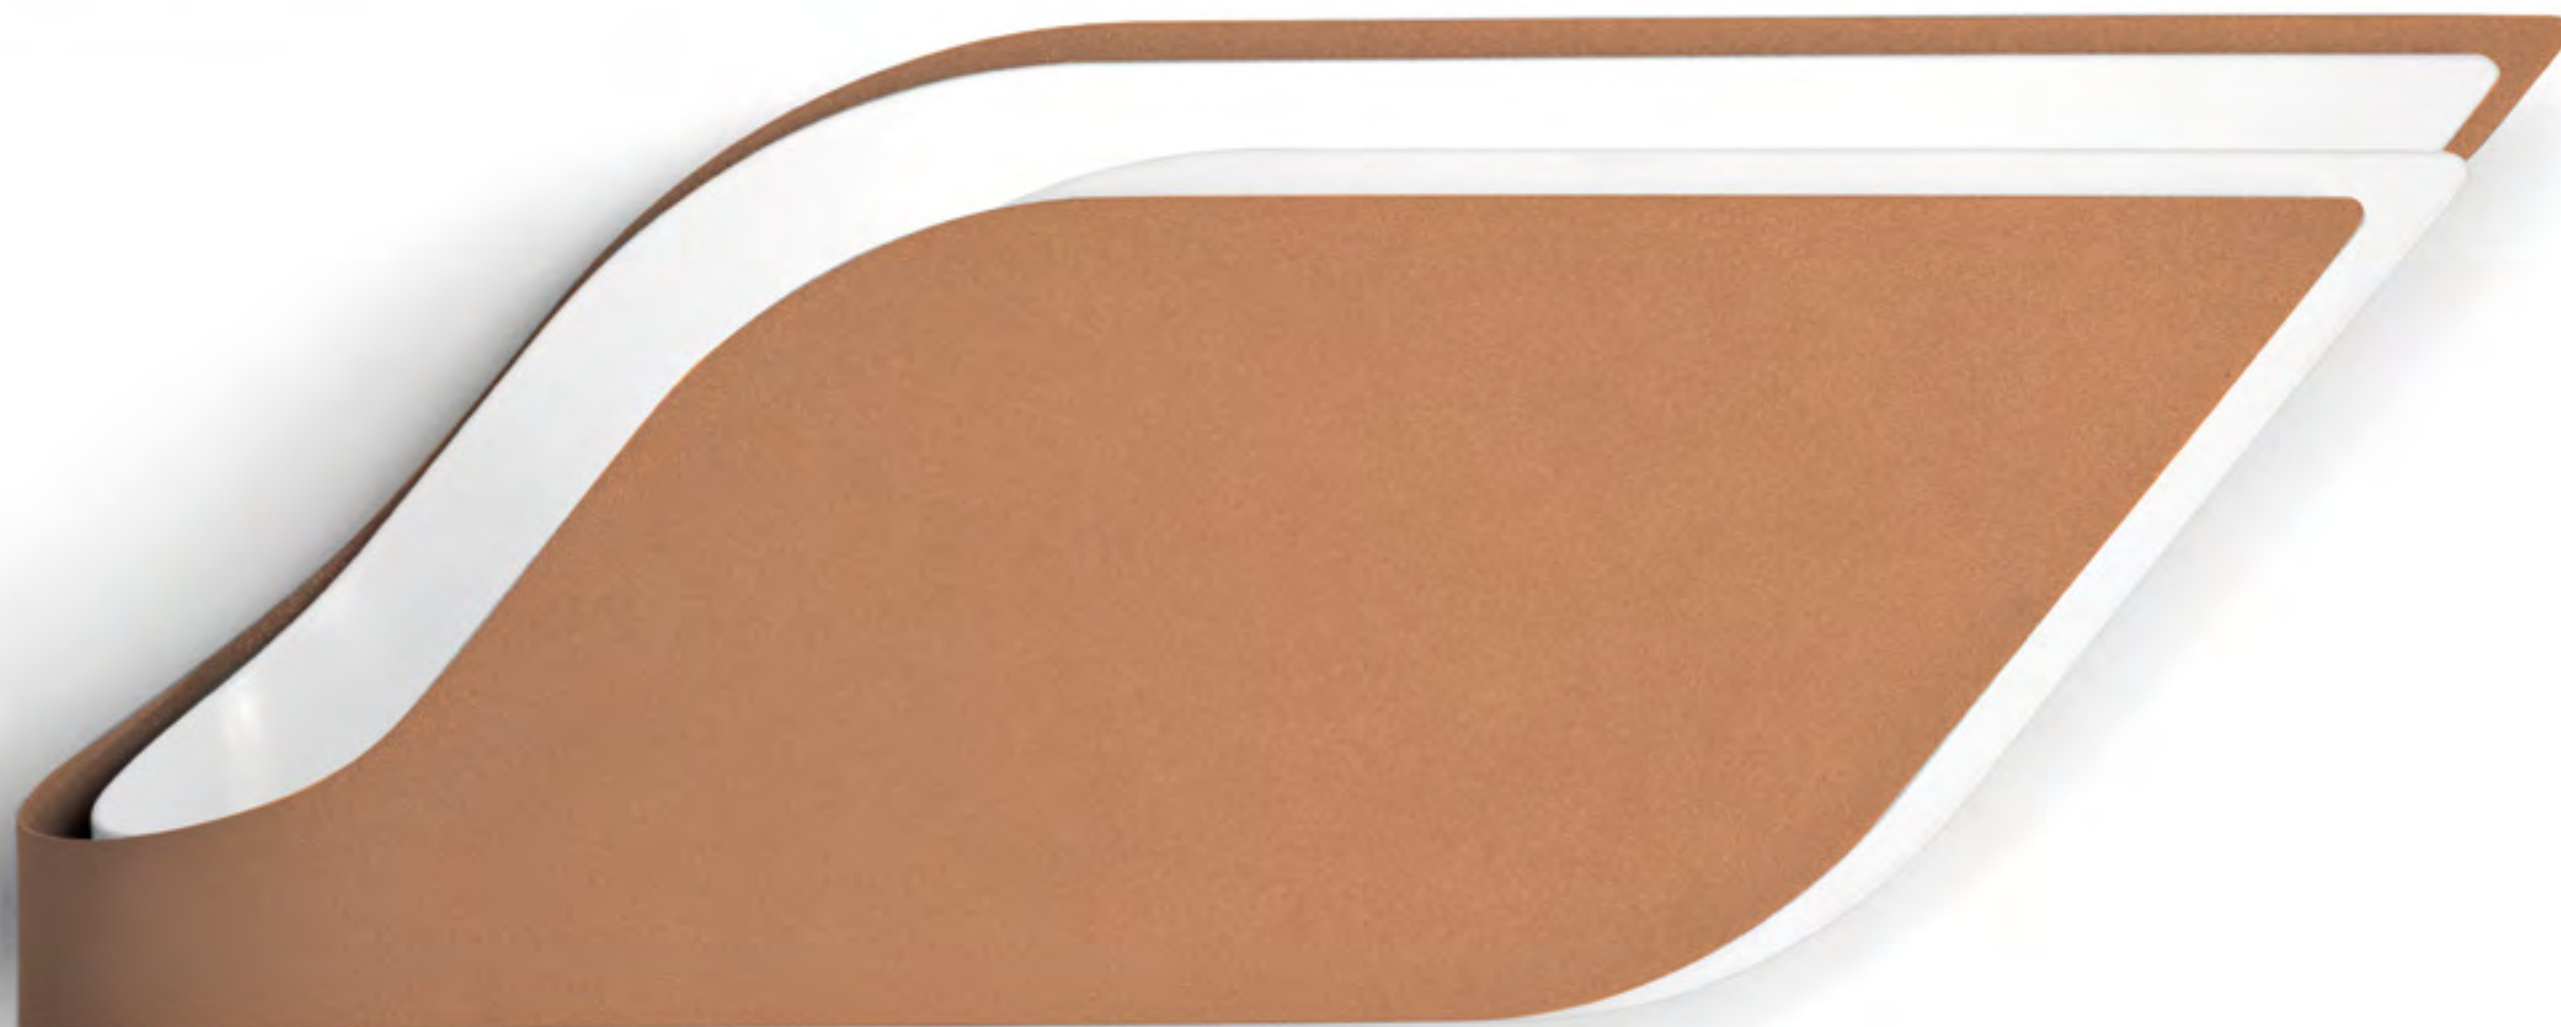

FOLIAGE

Design Enrico Azzimonti

EMOZIONI LUMINOSE

FOLIAGE è la famiglia di lampade a sorgente LED disegnata da Enrico Azzimonti per LUMEN CENTER ITALIA. Il progetto si propone di riportare attraverso linee essenziali e giochi di luce indiretta le emozioni luminose che si provano standosene sdraiati sotto la chioma di un albero e osservandone le foglie.

BRIGHT EMOTIONS

Foliage is a LED light source family designed by Enrico Azzimonti for LUMEN CENTER ITALIA. The project aims to restore, through essential lines and games of indirect light, the same bright emotions felt lying under a tree foliage and watching its leaves.

光のエモーション

「フォリアージュ」はルーメンセンター・イタリアのためにエンリーコ・アズィモンティによってデザインされたLED光源を内蔵したランプのシリーズ。この優雅なラインでデザインされたランプは、樹木の下に横たわって木漏れ日を見上げた時に現れるような光の再現を目指して作られました。