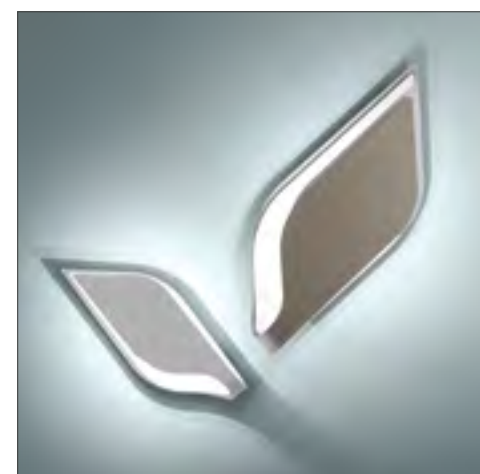

FOLIAGE / FOLIAGE P

Design Enrico Azzimonti

FOLIAGE, applique e plafoniera a sorgente LED disegnata da Enrico Azzimonti per LUMEN CENTER ITALIA. È presentata in due misure combinabili a parete o soffitto.

Disponibile nelle finiture bianco fine textured/bianco opaco, grigio sabbia fine textured/bianco opaco, oxyde fine textured/bianco opaco e emerald fine textured/bianco opaco. Sorgente luminosa LED da 2x6W 1200lm per la versione P da 38 cm e 4x6W 2400lm per la versione da 56 cm.

FOLIAGE, wall and ceiling lamps with LED light sources designed by Enrico Azzimonti for LUMEN CENTER ITALIA. Available in two sizes combinable as wall or ceiling lamps.

Available colour combinations: fine textured white/matt white, fine textured sand grey/matt white, fine textured oxyde/matt white, fine textured emerald/matt white. LED light source 2x6W 1200lm for the P version (38 cm) and 4x6W 2400lm for the 56 cm version.

「フォリアージュ」シリーズのウォール/シーリングランプ。ルーメンセンター・イタリアのためにエンリコ・アッツイモンティによってデザインされたLED光源ランプ。二種類のサイズでウォール/シーリングの両方に使用が可能です。塗装のコンビネーションは、梨地状のファインテクスチャー（以下FT）FTホワイト/ホワイト半光沢、FTサンド・グレー/ホワイト半光沢、FTオレンジ/ホワイト半光沢、FTエメラルド/ホワイト半光沢の4種類から選択できます。LED光源は2x6ワット、1200ルーメンが「フォリアージュP」のバージョンに、4x6ワット、2400ルーメンが「フォリアージュ」56cmのバージョンに内蔵されています。

Units: cm

Finishes

- Fine textured White and Matt white
  ○ ○ 105FT + 106
- Fine textured Sand grey and Matt white
  ● ○ 115R FT + 106
- Fine textured Emerald and Matt white
  ● ○ 116FT + 106
- Fine textured Oxyde and Matt white
  ● ○ 117FT + 106

Electronic driver

Dimmable included TRIAC

Light source

LED

FOLIAGE

LED TOTAL POWER 24W 220/240V
2400lm 3000K CRI>90

FOLIAGE P

LED TOTAL POWER 12W 220/240V
1200lm 3000K CRI>90

A

Certification

CE EAC F Classe I IP20