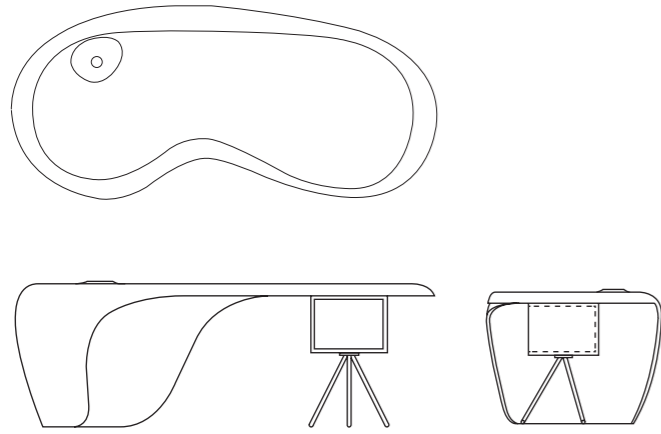

UNO

design Karim Rashid

Direttamente dal futuro, il design avveniristico è fatto per stupire e non solo. Ergonomia e forme morbide sono studiate per donare un nuovo comfort.

Directly from the future, this futuristic design is made to surprise you and more. Ergonomics and soft forms, designed to bring you a new comfort.

Colpo d'occhio, è una frazione di secondo quella che ci seduce, poi ci si può fermare ad ammirare.
Seduction takes only a fraction of a second, then one can pause to admire.

scheda tecnica *technical data*

Scrivanza direzionale/
Executive desk
L 220 P 103 H 75

rovere scuro
dark oak

noce 2
walnut 2

bianco
white

poliuretano *polyurethane*

bianco nuvola
cloud white

nero tempesta
stormy black

azzurro libero
liberation blue