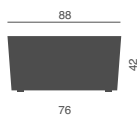

# 04 | KENSHO (POUF)

Serie di pouf di forma triangolare arrotondata

- 3 dimensioni
- Con piedini o ruote
- Monocolore o bicolore

Range of round edged triangle pouf

- 3 dimensions
- With castors or feet
- One color or two colors upholstery

Gamme de pouf en forme de triangle arrondi

- 3 dimensions
- Avec patins ou roulettes
- Revêtement unicolore ou deux couleurs

Serie von Hocker dreieckig mit gebogenen Kanten

- 3 verschiedene Größen
- Mit Rollen oder Gleitern
- Einfarbig oder zweifarbig

Serie de pouff de forma triangular redondeada

- 3 dimensiones
- Con topes o ruedas
- Mono-color o bi-color

Monocolore  
One colour

Bicolore  
Two colours  
1° codice/1<sup>st</sup> code  
2° codice/2<sup>nd</sup> code