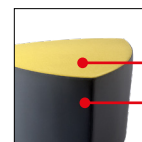

# 04 | KENSHO (POUF)

Serie di pouf di forma triangolare arrotondata

- 3 dimensioni
- Con piedini o ruote
- Monocolore o bicolore

Range of round edged triangle pouf

- 3 dimensions
- With castors or feet
- One color or two colors upholstery

Gamme de pouf en forme de triangle arrondi

- 3 dimensions
- Avec patins ou roulettes
- Revêtement unicolore ou deux couleurs

Serie von Hocker dreieckig mit gebogenen Kanten

- 3 verschiedene Größen
- Mit Rollen oder Gleitern
- Einfarbig oder zweifarbig

Serie de pouff de forma triangular redondeada

- 3 dimensiones
- Con topes o ruedas
- Mono-color o bi-color

Monocolore  
One colour

Bicolore  
Two colours  
1° codice/1<sup>st</sup> code  
2° codice/2<sup>nd</sup> code