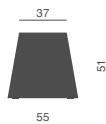

# 04 | KENSHO (POUF)

Serie di pouf di forma triangolare arrotondata

- 3 dimensioni
- Con piedini o ruote
- Monocolore o bicolore

Range of round edged triangle pouf

- 3 dimensions
- With castors or feet
- One color or two colors upholstery

Gamme de pouf en forme de triangle arrondi

- 3 dimensions
- Avec patins ou roulettes
- Revêtement unicolore ou deux couleurs

Serie von Hocker dreieckig mit gebogenen Kanten

- 3 verschiedene Größen
- Mit Rollen oder Gleitern
- Einfarbig oder zweifarbig

Serie de pouff de forma triangular redondeada

- 3 dimensiones
- Con topes o ruedas
- Mono-color o bi-color

Monocolore  
One colour

Bicolore  
Two colours  
1° codice/1<sup>st</sup> code  
2° codice/2<sup>nd</sup> code