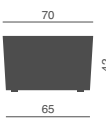

# 04 | KENSHO (POUF)

Serie di pouf di forma triangolare arrotondata

- 3 dimensioni
- Con piedini o ruote
- Monocolore o bicolore

Range of round edged triangle pouf

- 3 dimensions
- With castors or feet
- One color or two colors upholstery

Gamme de pouf en forme de triangle arrondi

- 3 dimensions
- Avec patins ou roulettes
- Revêtement unicolore ou deux couleurs

Serie von Hocker dreieckig mit gebogenen Kanten

- 3 verschiedene Größen
- Mit Rollen oder Gleitern
- Einfarbig oder zweifarbig

Serie de pouff de forma triangular redondeada

- 3 dimensiones
- Con topes o ruedas
- Mono-color o bi-color

Monocolore  
One colour

Bicolore  
Two colours  
1° codice/1<sup>st</sup> code  
2° codice/2<sup>nd</sup> code