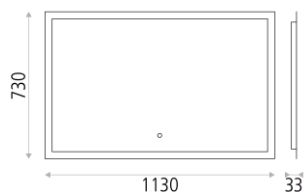

Amanzi

A359620LP

LED 1x61W 3000K 4316lm

IMÁGENES / IMAGES / IMAGES

TIPO	TYPE	TYPE
Espejo	Mirror	Miroir
ACABADO	FINISH	FINITION
Blanco	White	Blanc
MATERIAL	MATERIAL	MATIÈRE
Metal/Cristal	Metal/Glass	Métal/Verre
DETALLES	DETAILS	DÉTAILS

DETALLES / DETAILS / DÉTAILS

MEDIDAS / MEASURES

	Length (mm)	Width (mm)	Height (mm)		Gross (Kg)	Net (Kg)
Box 1	90	1260	860	Weight 1	9,56	8,14
Box 2	0	0	0	Weight 2	0,00	0,00