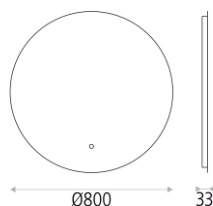

IMÁGENES / IMAGES / IMAGES

TIPO	TYPE	TYPE
Espejo	Mirror	Miroir
ACABADO	FINISH	FINITION
Blanco	White	Blanc
MATERIAL	MATERIAL	MATIÈRE
Metal/Cristal	Metal/Glass	Métal/Verre
DETALLES	DETAILS	DÉTAILS

DETALLES / DETAILS / DÉTAILS

MEDIDAS / MEASURES

	Length (mm)	Width (mm)	Height (mm)		Gross (Kg)	Net (Kg)
Box 1	920	920	115	Weight 1	8,00	6,82
Box 2	0	0	0	Weight 2	0,00	0,00