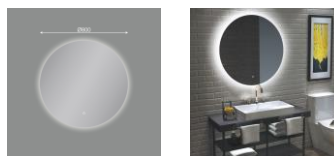

## IMÁGENES / IMAGES / IMAGES

TIPO	TYPE	TYPE
Espejo	Mirror	Miroir
ACABADO	FINISH	FINITION
Blanco	White	Blanc
MATERIAL	MATERIAL	MATIÈRE
Metal/Cristal	Metal/Glass	Métal/Verre
DETALLES	DETAILS	DÉTAILS