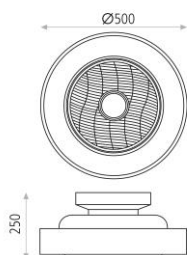

IMÁGENES / IMAGES / IMAGES

TIPO	TYPE	TYPE
Ventilador de techo	Ceiling Fan	Ventilateur de plafond
ACABADO	FINISH	FINITION
Blanco Mate	Matt White	Blanc Mat
MATERIAL	MATERIAL	MATIÈRE
Acrílico	Acrylic	Acrylique
DETALLES	DETAILS	DÉTAILS

Regulador Kelvin step Step dimmable Kelvin Régulateur Kelvin step

DETALLES / DETAILS / DÉTAILS

MEDIDAS / MEASURES

	Length (mm)	Width (mm)	Height (mm)	KG	Gross (Kg)	Net (Kg)
Box 1	555	560	330	Weight 1	6,11	5,35
Box 2	0	0	0	Weight 2	0,00	0,00