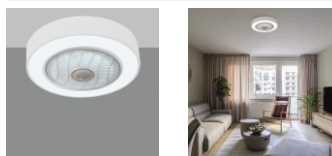

## IMÁGENES / IMAGES / IMAGES

TIPO	TYPE	TYPE
Ventilador de techo	Ceiling Fan	Ventilateur de plafond
ACABADO	FINISH	FINITION
Blanco Mate	Matt White	Blanc Mat
MATERIAL	MATERIAL	MATIÈRE
Acrílico	Acrylic	Acrylique
DETALLES	DETAILS	DÉTAILS