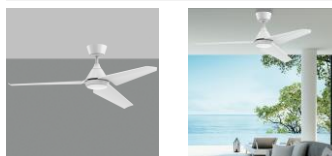

### IMÁGENES / IMAGES / IMAGES

TIPO	TYPE	TYPE
Ventilador de techo	Ceiling Fan	Ventilateur de plafond
ACABADO	FINISH	FINITION
Blanco Mate	Matt White	Blanc Mat
MATERIAL	MATERIAL	MATIÈRE
Metal	Metal	Metal
DETALLES	DETAILS	DÉTAILS