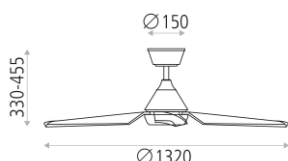

IMÁGENES / IMAGES / IMAGES

TIPO	TYPE	TYPE
Ventilador de techo	Ceiling Fan	Ventilateur de plafond
ACABADO	FINISH	FINITION
Blanco Mate	Matt White	Blanc Mat
MATERIAL	MATERIAL	MATIÈRE
Metal	Metal	Metal
DETALLES	DETAILS	DÉTAILS

Regulador Kelvin step Step dimmable Kelvin Régulateur Kelvin step