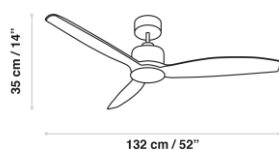

MOTOR DC 1x30W

IMÁGENES / IMAGES / IMAGES

TIPO	TYPE	TYPE
Ventilador de techo	Ceiling Fan	Ventilateur de plafond
ACABADO	FINISH	FINITION
Negro Mate/Madera	Matt Black/Wood	Noir Mat/Bois
MATERIAL	MATERIAL	MATIÈRE
Metal	Metal	Metal
DETALLES	DETAILS	DÉTAILS

DETALLES / DETAILS / DÉTAILS

MEDIDAS / MEASURES

	Length (mm)	Width (mm)	Height (mm)	 KG	Gross (Kg)	Net (Kg)
Box 1	690	355	290	Weight 1	6,57	5,96
Box 2	0	0	0	Weight 2	0,00	0,00