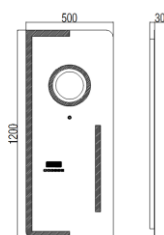

Multi Option

A964801B

LED 1x40.5W 3000K 3025lm + 1x9W 4000K
625lm

IMÁGENES / IMAGES / IMAGES

TIPO	TYPE	TYPE
Espejo	Mirror	Miroir
ACABADO	FINISH	FINITION
Blanco	White	Blanc
MATERIAL	MATERIAL	MATIÈRE
Metal/Cristal	Metal/Glass	Métal/Verre
DETALLES	DETAILS	DÉTAILS
Touch screen v01	Touch screen v01	Touch screen v01

DETALLES / DETAILS / DÉTAILS

MEDIDAS / MEASURES

	Length (mm)	Width (mm)	Height (mm)	KG	Gross (Kg)	Net (Kg)
Box 1	600	1300	80	Weight 1	9,56	8,52
Box 2	0	0	0	Weight 2	0,00	0,00